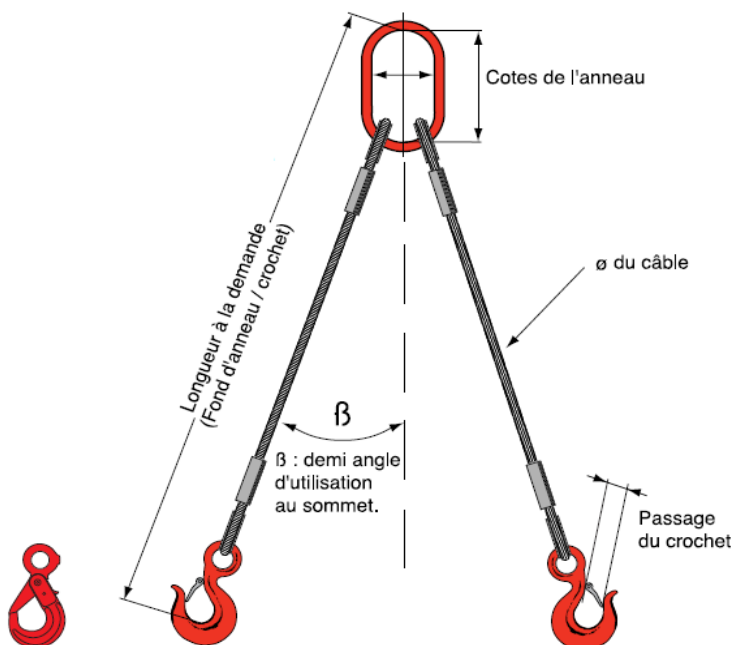

ELINGUES CABLES

ELINGUES CÂBLES 1 BRIN

Une maille et un crochet

Réf. ELKAD

2 boucles standard manchonnées

Réf. ELKAA

2 boucles cossées manchonnées

Réf. ELKAB

Longueur utile

Longueur à la demande

Diam. CABLE	CMU EN Kg SUR 1 BRIN
6	400
7	500
8	650
9	800
10	1000
11	1200
12	1400
13	1800
14	2120
16	2700
18	3400
20	4350
22	5200
24	6300
26	7200
30	10000
36	15000
38	17000

ELINGUE 2 BRINS

Diam. CABLE	CMU EN Kg SUR 2 BRINS	
	0° à 45°	45° à 60°
6	560	400
7	700	500
8	900	650
9	1270	900
10	1400	1000
11	1900	1350
12	2000	1400
13	2500	1800
14	3000	2120
16	3700	2700
18	4900	3500
20	6000	4350
22	7200	5200
24	8800	6300
26	10000	7200
30	15100	10700
36	21000	15000
38	23500	17000