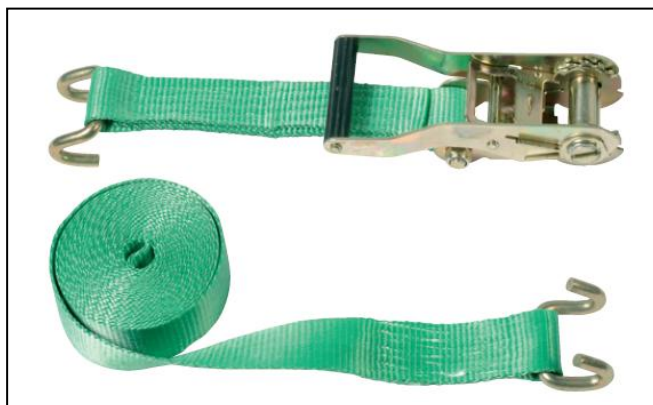

**ARRIMAGE POIDS LOURDS 50mm  
TENDEUR A CLIQUET 6T / 2000 daN**

**TENDEUR A CLIQUET 2 PARTIES  
9m DOIGTS RAPPROCHES (partie courte 300mm)**

**REF. MANUFOR: VAARI6009R**

**TENDEUR A CLIQUET 2 PARTIES  
9m DOIGTS ECARTES (partie courte 300mm)**

**REF. MANUFOR: VAARI6009**