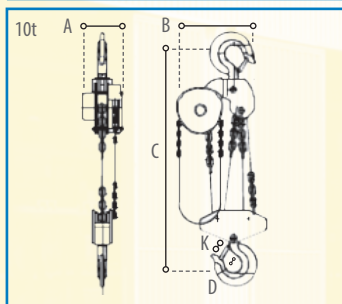

Hand kettingtakels / Manual chain hoists

Eigenschappen

- » Fijn geslepen assen, nestenwiel met fijn geslepen passingen.
- » Remsysteem met stalen beveiligingsplaat.
- » Lagers in het nestenwiel voor geleiding.
- » Asbestvrije remschrijven.
- » Ratelschrijf met dubbel ratelpallen.
- » G80 gegalvaniseerde ketting.
- » Goed toegankelijk voor zelden voorkomende reparaties.
- » Beschikbaar in 3 series:
 - DELTA BLUE
 - DELTA BLACK
 - DELTA GREEN
- » Overlastbeveiliging beschikbaar voor DELTA BLUE series.
- » Met 3/6/10 m hijshoogte als standaard voorraad artikel, andere hijshoogtes op aanvraag.
- » Met lastketting getest volgens EN 818-7.

Features

- » Precision machined and highly finished shafts, sprocket and bearing housings.
- » Brake system with steel protected shield.
- » Roller bearing inside the chain sprocket is supporting the loadshaft.
- » Asbestos-free brake lining.
- » Ratchet disc with double ratchet pawls.
- » G80 galvanized chain.
- » Well accessible for seldom-or-never repairing.
- » Available in three series:
 - DELTA BLUE
 - DELTA BLACK
 - DELTA GREEN
- » Overload protection available for DELTA BLUE series.
- » With 3/6/10 m hoisting height as standard stock item, other hoisting heights upon request.
- » With load chain tested according to EN 818-7.