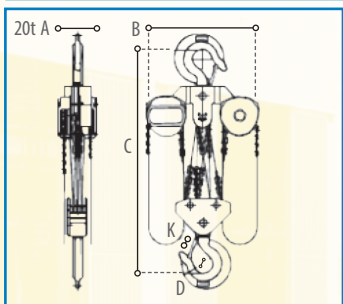

Hand kettingtakels / Manual chain hoists

Eigenschappen

- » Fijn geslepen assen, nestenwiel met fijn geslepen passingen.
- » Remsysteem met stalen beveiligingsplaat.
- » Lagers in het nestenwiel voor geleiding.
- » Asbestvrije remschrijven.
- » Ratelschrijf met dubbel ratelpallen.
- » G80 gegalvaniseerde ketting.
- » Goed toegankelijk voor zelden voorkomende reparaties.
- » Beschikbaar in 3 series:
 - DELTA BLUE
 - DELTA BLACK
 - DELTA GREEN
- » Overlastbeveiliging beschikbaar voor DELTA BLUE series.
- » Met 3/6/10 m hijshoogte als standaard voorraad artikel, andere hijshoogtes op aanvraag.
- » Met lastketting getest volgens EN 818-7.

Features

- » Precision machined and highly finished shafts, sprocket and bearing housings.
- » Brake system with steel protected shield.
- » Roller bearing inside the chain sprocket is supporting the loadshaft.
- » Asbestos-free brake lining.
- » Ratchet disc with double ratchet pawls.
- » G80 galvanized chain.
- » Well accessible for seldom-or-never repairing.
- » Available in three series:
 - DELTA BLUE
 - DELTA BLACK
 - DELTA GREEN
- » Overload protection available for DELTA BLUE series.
- » With 3/6/10 m hoisting height as standard stock item, other hoisting heights upon request.
- » With load chain tested according to EN 818-7.