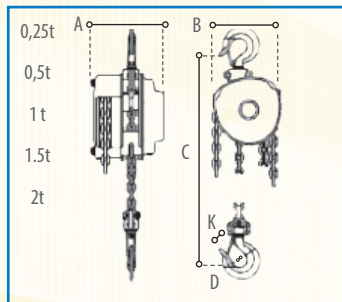

Hand kettingtakels / Manual chain hoists

Eigenschappen

- » Fijn geslepen assen, nestenwiel met fijn geslepen passingen.
- » Remsysteem met stalen beveiligingsplaat.
- » Lagers in het nestenwiel voor geleiding.
- » Asbestvrije remschrijven.
- » Ratelschrijf met dubbel ratelpallen.
- » G80 gegalvaniseerde ketting.
- » Goed toegankelijk voor zelden voorkomende reparaties.
- » Beschikbaar in 3 series:
 - DELTA BLUE
 - DELTA BLACK
 - DELTA GREEN
- » Overlastbeveiliging beschikbaar voor DELTA BLUE series.
- » Met 3/6/10 m hijshoogte als standaard voorraad artikel, andere hijshoogtes op aanvraag.
- » Met lastketting getest volgens EN 818-7.

Bestelwijze / How to order

(081-060-082-061-064)

Takel model / Hoist type: DC 0 081 005 03

Hijshoogte / Hoisting height: 03

Productgroep / Productgroup: DC 0

Capaciteit / Capacity: 005

Specificaties / Specifications										
WLL / WLL (Ton)	0.25	0.5	1	1.5	2	3	5	10	20	
Test Load / Test load (kn)	3.2	7.5	15	22.5	30	45	62.5	125	250	
Inspanning voor max. lading / Effort for max. load	250	221	304	343	410	343	414	414	828	
Parten van hijsketting / Min. Chainfall	1	1	1	1	1	2	2	4	8	
Diameter Hijsketting / Chain Diameter (mm)	4	6	6	8	8	8	10	10	10	
Netto Gewicht / Net Weight (kg)	1,8	8,5	11	18	18	27	42	83	193	
Measurement / Afmetingen	23x8x10.5	25.5 x 18.5 x 13,7	25,5 x 20,5 x 14,7	33 x 25,5 x 16.2	33x25.5x16.2	36 x 27 x 16.2	43 x 34 x 19.2	50 x 41 x 21	64 x 38 x 64	
Extra gewicht hijshoogte / Extra weight extra lift	0.41	1.7	1.7	2.3	2.3	3.7	5.6	9.7	19.4	
Afmetingen / Dimensions (mm)										
	0.25	0.5	1	1.5	2	3	5	10	20	
A	92	113	126	141	141	141	163	163	191	
B	72	125	147	183	183	183	215	404,5	595	
C	85	255	306	368	368	486	616	750	1000	
D	30	36	40	45	50	58	64	85	110	
K	25	30	34	38	41	48	52	64	85	