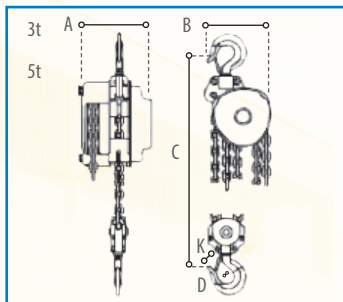

Hand kettingtakels / Manual chain hoists

Eigenschappen

- » Fijn geslepen assen, nestenwiel met fijn geslepen passingen.
- » Remsysteem met stalen beveiligingsplaat.
- » Lagers in het nestenwiel voor geleiding.
- » Asbestvrije remschrijven.
- » Ratelschrijf met dubbel ratelpallen.
- » G80 gegalvaniseerde ketting.
- » Goed toegankelijk voor zelden voorkomende reparaties.
- » Beschikbaar in 3 series:
 - DELTA BLUE
 - DELTA BLACK
 - DELTA GREEN
- » Overlastbeveiliging beschikbaar voor DELTA BLUE series.
- » Met 3/6/10 m hijshoogte als standaard voorraad artikel, andere hijshoogtes op aanvraag.
- » Met lastketting getest volgens EN 818-7.

Features

- » Precision machined and highly finished shafts, sprocket and bearing housings.
- » Brake system with steel protected shield.
- » Roller bearing inside the chain sprocket is supporting the loadshaft.
- » Asbestos-free brake lining.
- » Ratchet disc with double ratchet pawls.
- » G80 galvanized chain.
- » Well accessible for seldom-or-never repairing.
- » Available in three series:
 - DELTA BLUE
 - DELTA BLACK
 - DELTA GREEN
- » Overload protection available for DELTA BLUE series.
- » With 3/6/10 m hoisting height as standard stock item, other hoisting heights upon request.
- » With load chain tested according to EN 818-7.