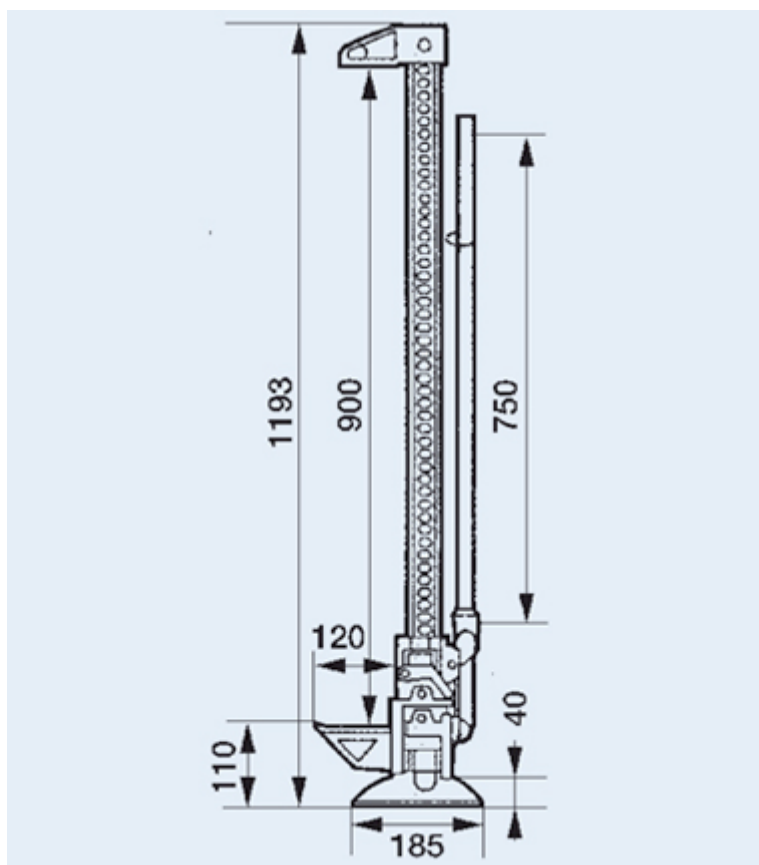

## CRIC A LEVIER CAPACITE 2T

**Léger, facilement utilisable**

- **Equipé d'une goupille sécurité pour les surcharges**
- **Conforme à la réglementation du travail et aux directives CE**
- **Charge mini 50kg**
- **Poids : 13kg**

**CAPACITÉ : 2 tonnes en levage**  
Hauteur de la levée : 900 mm  
Poids : 13 kg