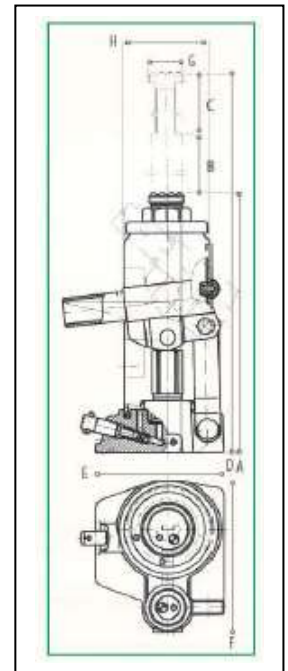

Z.I. de la Fosse à la Barbière
20 /22, rue Gilberte Desnoyer
93600 AULNAY SOUS BOIS CEDEX

Tél. : (33) 01 45 91 96 91

Fax : (33) 01 48 67 61 86

www.manuforservice.com

Fiche 07/2016

CRIC BOUTEILLE

REFERENCE	Capacité	Hauteur mini	Hauteur maxi	Hauteur de réglage	Poids
VMCRBD002	2T	158mm	298mm	50mm	2,2kg
VMCRBD005	5T	195mm	380mm	60mm	3,3kg
VMCRBD010	10T	200mm	385mm	60mm	5,3kg
VMCRBD016	16T	225mm	425mm	60mm	7,7kg
VMCRBD020	20T	235mm	440mm	60mm	10kg
VMCRBD030	30T	255mm	465mm	/	13kg

REFERENCE	DIMENSIONS (mm)							
	A	B	C	D	E	F	G	H
VMCRBD002	158	90	50	298	93	95	23	51
VMCRBD005	195	125	60	380	100	105	27	60
VMCRBD010	200	125	60	385	120	120	38	80
VMCRBD016	225	140	60	425	142	135	48	95
VMCRBD020	235	145	60	440	162	153	48	114
VMCRBD030	255	150	-	405	173	173	56	121